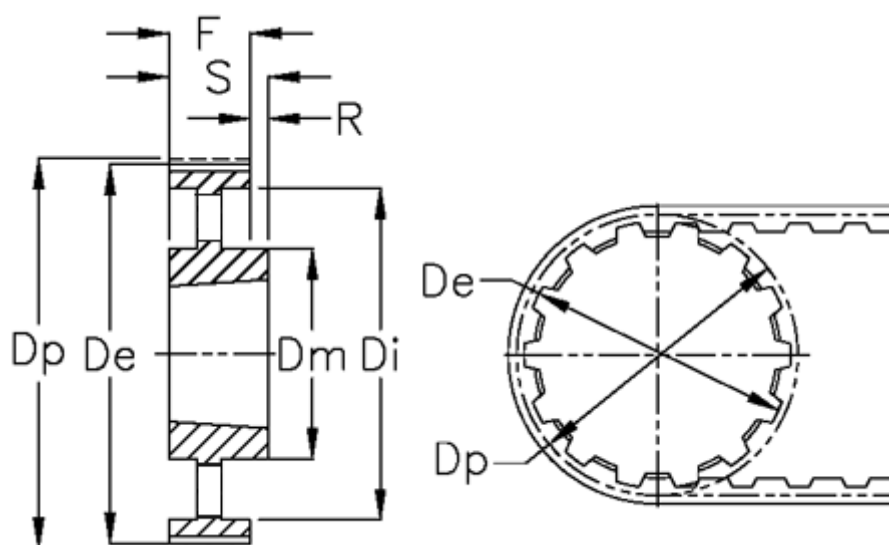

Varenummer: 604132090030  
Beskrivelse: Tandremskive for taperbøsning  
HTD 90 8M 30 TL 2517

## Mål

Bredde	= 30	r	= 7
De	= 227.81	S	= 45
Di	= 204	Tandantal	= 90
Dm	= 125	Type	= 8M
Dp	= 229.18	Vægt	= 5
F	= 38		
For bøsning	= 2517		
Max boring	= 60		